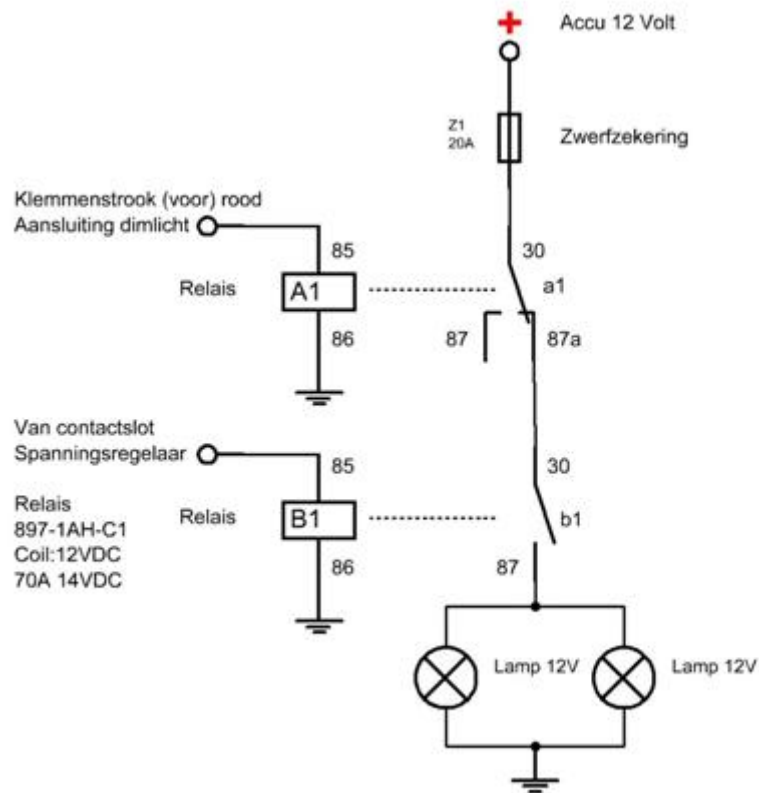

## Aansluitschema "dagrijlampen"

4 Inch Headlamp, Plain Bullet  
EC Appr. Lens 55/60W H4 Bulp, Dimensions Aprox.  
105mm wide, 125mm Long; 90mm Dia of Glass.  
Bestelnr. 901881

Mini zwerfzekeringhouder Z1 met zekering van 20 Amp.